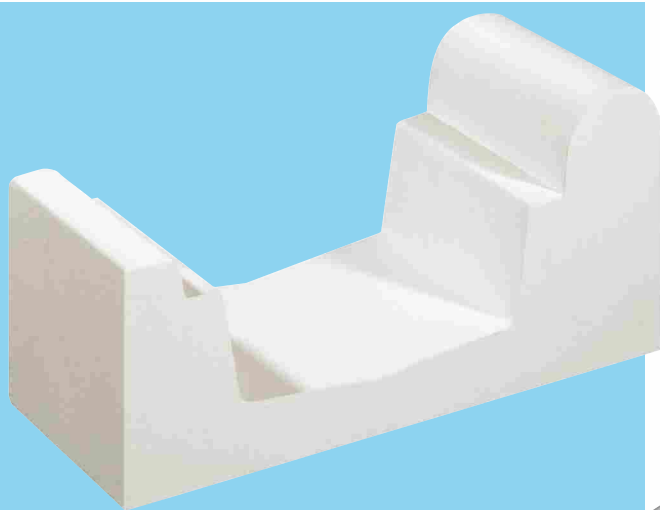

Rynna Standard

Prosta, estetyczna rynna Standard o idealnych wymiarach. Wykonana maszynowo z milimetrową dokładnością, prefabrykat gotowy do montażu. Można wyłożyć ją folią, mozaiką lub pomalować farbą epoksydową.

KOD	OPIS
19700	rynna Standard 100 cm
19701	narożnik wewnętrzny
19702	narożnik zewnętrzny
19703	łuk

Odplwyw rynny

KOD	OPIS
1 325079	odplwyw z brązu GZ 2", dł. gwintu 70 mm, pokrywa stalowa Ø92 mm
2 325060	odplwyw z brązu do rynny wykładanej folią
3 2200001	odplwyw z brązu szer. 65 mm, dł. 100 mm
3 2210020	odplwyw z brązu szer. 65 mm, dł. 160 mm
4 3941000	odplwyw rynny GZ 2" x dł. 40 mm, z uszczelką
5 325074	odplwyw z brązu GZ 2 ½" x GW 2", dł. gwintu 100 mm, pokrywa chrom. Ø108 mm
6 325076	odplwyw z brązu GZ 1 ½", dł. gwintu 70 mm, pokrywa stalowa Ø66 mm
7 325078	odplwyw z brązu GZ 2", dł. gwintu 40 mm, pokrywa stalowa Ø92 mm
8 20280	odplwyw z tworzywa ABS, wyjście KW 63 mm