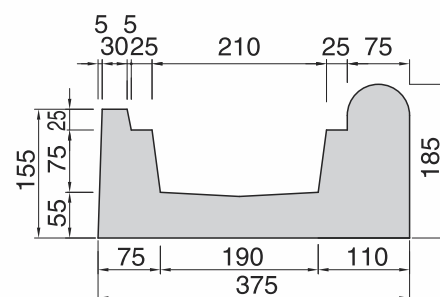

Rynna Standard

Prosta, estetyczna rynna Standard o idealnych wymiarach. Wykonana maszynowo z milimetrową dokładnością, prefabrykat gotowy do montażu. Można wyłożyć ją folią, mozaiką lub pomalować farbą epoksydową.

KOD	OPIS
19700	rynna Standard 100 cm
19701	narożnik wewnętrzny
19702	narożnik zewnętrzny
19703	łuk

Odplwyw rynny

KOD	OPIS
1 325079	odplwyw z brązu GZ 2", dł. gwintu 70 mm, pokrywa stalowa Ø92 mm
2 325060	odplwyw z brązu do rynny wykładanej folią
3 2200001	odplwyw z brązu szer. 65 mm, dł. 100 mm
3 2210020	odplwyw z brązu szer. 65 mm, dł. 160 mm
4 3941000	odplwyw rynny GZ 2" x dł. 40 mm, z uszczelką
5 325074	odplwyw z brązu GZ 2 ½" x GW 2", dł. gwintu 100 mm, pokrywa chrom. Ø108 mm
6 325076	odplwyw z brązu GZ 1 ½", dł. gwintu 70 mm, pokrywa stalowa Ø66 mm
7 325078	odplwyw z brązu GZ 2", dł. gwintu 40 mm, pokrywa stalowa Ø92 mm
8 20280	odplwyw z tworzywa ABS, wyjście KW 63 mm