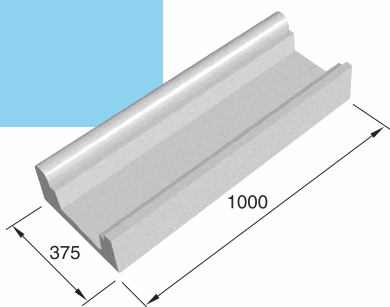

Rynna Standard

Prosta, estetyczna rynna Standard o idealnych wymiarach. Wykonana maszynowo z milimetrową dokładnością, prefabrykat gotowy do montażu. Można wyłożyć ją folią, mozaiką lub pomalować farbą epoksydową.

KOD	OPIS
19700	rynna Standard 100 cm
19701	narożnik wewnętrzny
19702	narożnik zewnętrzny
19703	łuk

Odplwyw rynny

KOD	OPIS
1 325079	odplwyw z brązu GZ 2", dł. gwintu 70 mm, pokrywa stalowa Ø92 mm
2 325060	odplwyw z brązu do rynny wykładanej folią
3 2200001	odplwyw z brązu szer. 65 mm, dł. 100 mm
3 2210020	odplwyw z brązu szer. 65 mm, dł. 160 mm
4 3941000	odplwyw rynny GZ 2" x dł. 40 mm, z uszczelką
5 325074	odplwyw z brązu GZ 2 ½" x GW 2", dł. gwintu 100 mm, pokrywa chrom. Ø108 mm
6 325076	odplwyw z brązu GZ 1 ½", dł. gwintu 70 mm, pokrywa stalowa Ø66 mm
7 325078	odplwyw z brązu GZ 2", dł. gwintu 40 mm, pokrywa stalowa Ø92 mm
8 20280	odplwyw z tworzywa ABS, wyjście KW 63 mm