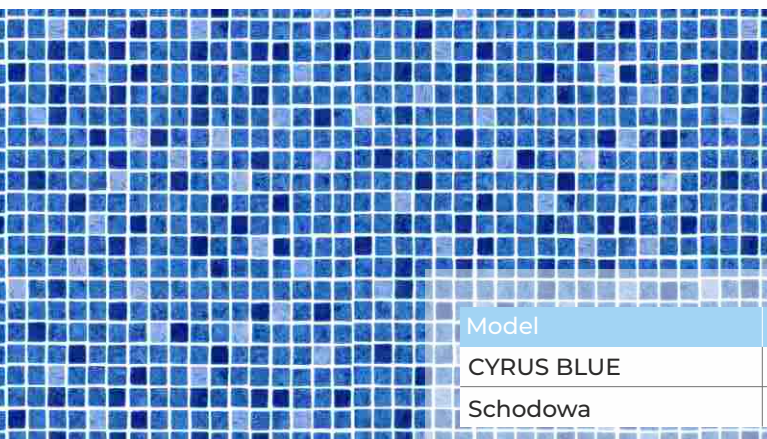

Mozaiki - drukowane wzory - europejska kolekcja innowacyjnych, wyjątkowych drukowanych folii inspirowana najnowszymi trendami i stylami dekorów.

Cyrus Sand - ciepły i delikatny wzór piaszczystej pustyni uczyni Twój basen harmonijnym, a kąpiel w nim stanie się wyjątkowym przeżyciem dla zmysłów.

Model	Kod	Szerokość	Długość	Ilość w rolce
CYRUS SAND	069848	1,65 m	25 mb	41,25 m ²
Schodowa	070245	1,65 m	20 mb	33 m ²

Cyrus Blue - śródziemnomorska, niebieska mozaika z południowym charakterem zachwyci Cię równowagą oraz klasyką wzornictwa.

Model	Kod	Szerokość	Długość	Ilość w rolce
CYRUS BLUE	069845	1,65 m	25 mb	41,25 m ²
Schodowa	070243	1,65 m	20 mb	33 m ²

Cyrus Grey - eleganckie szare kafelki, które przyniosą oryginalny, a jednocześnie harmonijny i spokojny wygląd Twojemu basenowi.

Model	Kod	Szerokość	Długość	Ilość w rolce
CYRUS GREY	069842	1,65 m	25 mb	41,25 m ²
Schodowa	070244	1,65 m	20 mb	33 m ²