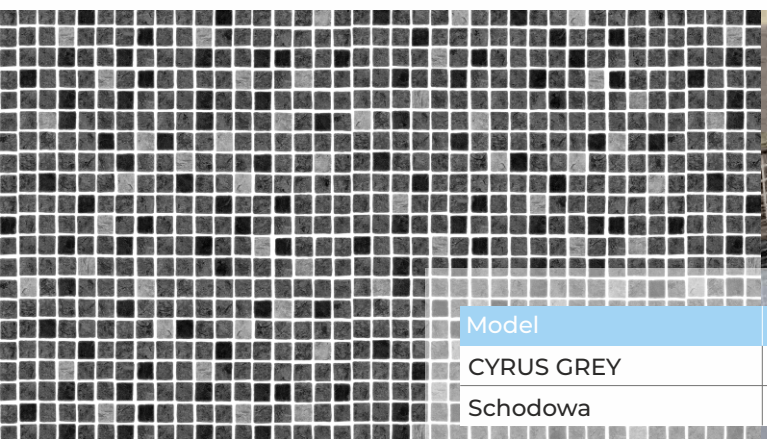

Mozaiki - drukowane wzory - europejska kolekcja innowacyjnych, wyjątkowych drukowanych folii inspirowana najnowszymi trendami i stylami dekorów.

Cyrus Sand - ciepły i delikatny wzór piaszczystej pustyni uczyni Twój basen harmonijnym, a kąpiel w nim stanie się wyjątkowym przeżyciem dla zmysłów.

Model	Kod	Szerokość	Długość	Ilość w rolce
CYRUS SAND	069848	1,65 m	25 mb	41,25 m ²
Schodowa	070245	1,65 m	20 mb	33 m ²

Cyrus Blue - śródziemnomorska, niebieska mozaika z południowym charakterem zachwyci Cię równowagą oraz klasyką wzornictwa.

Model	Kod	Szerokość	Długość	Ilość w rolce
CYRUS BLUE	069845	1,65 m	25 mb	41,25 m ²
Schodowa	070243	1,65 m	20 mb	33 m ²

Cyrus Grey - eleganckie szare kafelki, które przyniosą oryginalny, a jednocześnie harmonijny i spokojny wygląd Twojemu basenowi.

Model	Kod	Szerokość	Długość	Ilość w rolce
CYRUS GREY	069842	1,65 m	25 mb	41,25 m ²
Schodowa	070244	1,65 m	20 mb	33 m ²