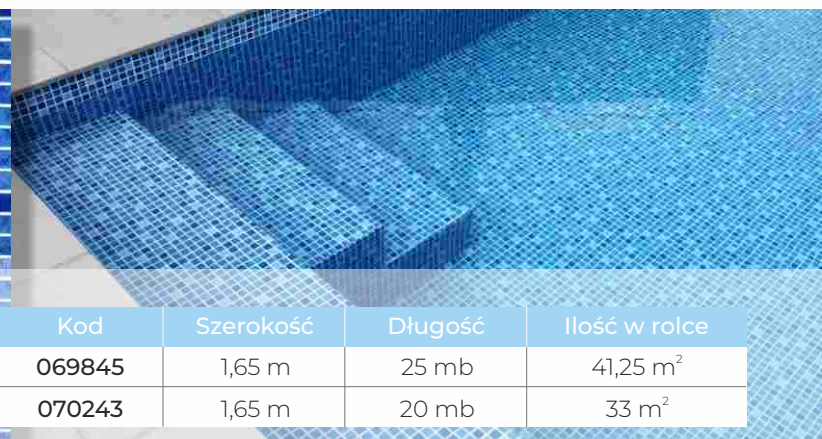

Mozaiki - drukowane wzory - europejska kolekcja innowacyjnych, wyjątkowych drukowanych folii inspirowana najnowszymi trendami i stylami dekorów.

Cyrus Sand - ciepły i delikatny wzór piaszczystej pustyni uczyni Twój basen harmonijnym, a kąpiel w nim stanie się wyjątkowym przeżyciem dla zmysłów.

Model	Kod	Szerokość	Długość	Ilość w rolce
CYRUS SAND	069848	1,65 m	25 mb	41,25 m ²
Schodowa	070245	1,65 m	20 mb	33 m ²

Cyrus Blue - śródziemnomorska, niebieska mozaika z południowym charakterem zachwyci Cię równowagą oraz klasyką wzornictwa.

Model	Kod	Szerokość	Długość	Ilość w rolce
CYRUS BLUE	069845	1,65 m	25 mb	41,25 m ²
Schodowa	070243	1,65 m	20 mb	33 m ²

Cyrus Grey - eleganckie szare kafelki, które przyniosą oryginalny, a jednocześnie harmonijny i spokojny wygląd Twojemu basenowi.

Model	Kod	Szerokość	Długość	Ilość w rolce
CYRUS GREY	069842	1,65 m	25 mb	41,25 m ²
Schodowa	070244	1,65 m	20 mb	33 m ²