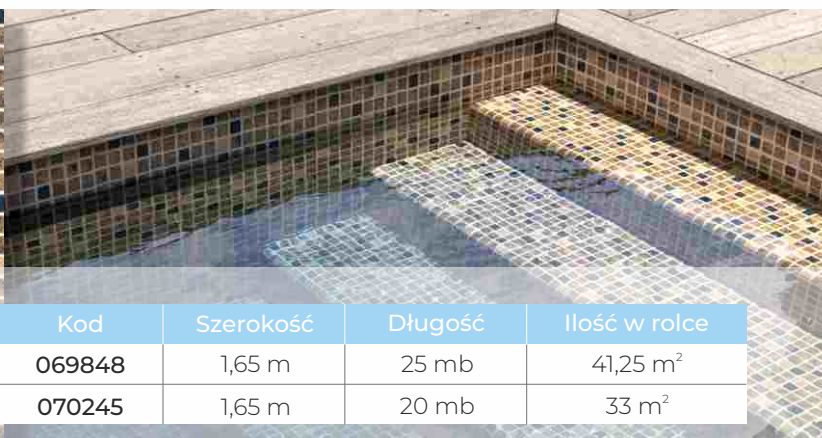

Mozaiki - drukowane wzory - europejska kolekcja innowacyjnych, wyjątkowych drukowanych folii inspirowana najnowszymi trendami i stylami dekorów.

Cyrus Sand - ciepły i delikatny wzór piaszczystej pustyni uczyni Twój basen harmonijnym, a kąpiel w nim stanie się wyjątkowym przeżyciem dla zmysłów.

Model	Kod	Szerokość	Długość	Ilość w rolce
CYRUS SAND	069848	1,65 m	25 mb	41,25 m ²
Schodowa	070245	1,65 m	20 mb	33 m ²

Cyrus Blue - śródziemnomorska, niebieska mozaika z południowym charakterem zachwyci Cię równowagą oraz klasyką wzornictwa.

Model	Kod	Szerokość	Długość	Ilość w rolce
CYRUS BLUE	069845	1,65 m	25 mb	41,25 m ²
Schodowa	070243	1,65 m	20 mb	33 m ²

Cyrus Grey - eleganckie szare kafelki, które przyniosą oryginalny, a jednocześnie harmonijny i spokojny wygląd Twojemu basenowi.

Model	Kod	Szerokość	Długość	Ilość w rolce
CYRUS GREY	069842	1,65 m	25 mb	41,25 m ²
Schodowa	070244	1,65 m	20 mb	33 m ²