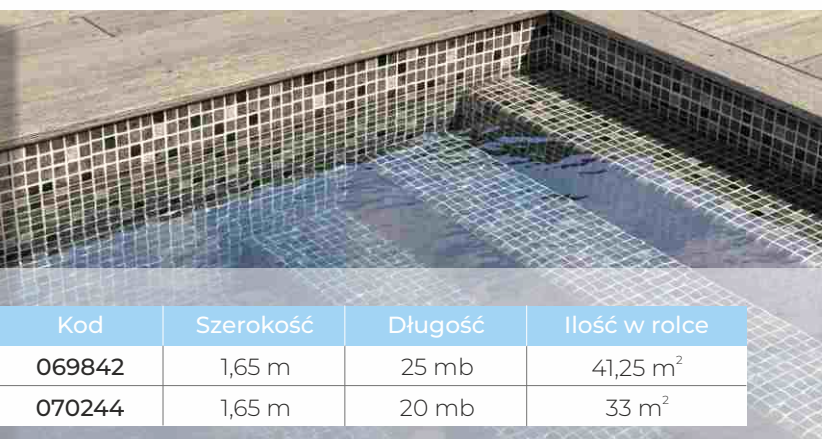

Mozaiki - drukowane wzory - europejska kolekcja innowacyjnych, wyjątkowych drukowanych folii inspirowana najnowszymi trendami i stylami dekorów.

Cyrus Sand - ciepły i delikatny wzór piaszczystej pustyni uczyni Twój basen harmonijnym, a kąpiel w nim stanie się wyjątkowym przeżyciem dla zmysłów.

Model	Kod	Szerokość	Długość	Ilość w rolce
CYRUS SAND	069848	1,65 m	25 mb	41,25 m ²
Schodowa	070245	1,65 m	20 mb	33 m ²

Cyrus Blue - śródziemnomorska, niebieska mozaika z południowym charakterem zachwyci Cię równowagą oraz klasyką wzornictwa.

Model	Kod	Szerokość	Długość	Ilość w rolce
CYRUS BLUE	069845	1,65 m	25 mb	41,25 m ²
Schodowa	070243	1,65 m	20 mb	33 m ²

Cyrus Grey - eleganckie szare kafelki, które przyniosą oryginalny, a jednocześnie harmonijny i spokojny wygląd Twojemu basenowi.

Model	Kod	Szerokość	Długość	Ilość w rolce
CYRUS GREY	069842	1,65 m	25 mb	41,25 m ²
Schodowa	070244	1,65 m	20 mb	33 m ²