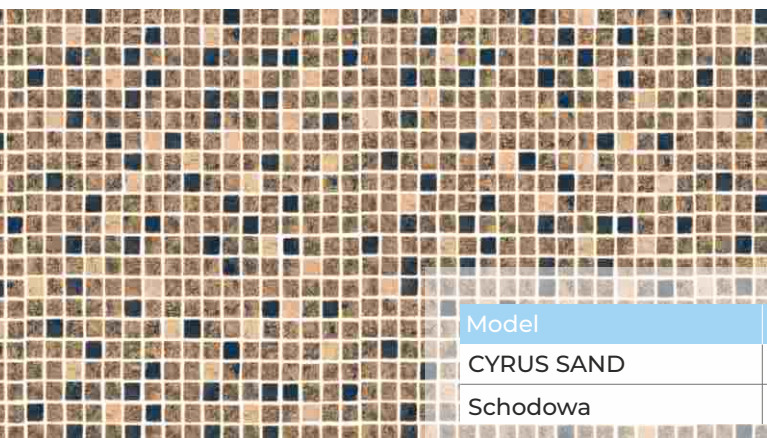

Mozaiki - drukowane wzory - europejska kolekcja innowacyjnych, wyjątkowych drukowanych folii inspirowana najnowszymi trendami i stylami dekorów.

Cyrus Sand - ciepły i delikatny wzór piaszczystej pustyni uczyni Twój basen harmonijnym, a kąpiel w nim stanie się wyjątkowym przeżyciem dla zmysłów.

Model	Kod	Szerokość	Długość	Ilość w rolce
CYRUS SAND	069848	1,65 m	25 mb	41,25 m ²
Schodowa	070245	1,65 m	20 mb	33 m ²

Cyrus Blue - śródziemnomorska, niebieska mozaika z południowym charakterem zachwyci Cię równowagą oraz klasyką wzornictwa.

Model	Kod	Szerokość	Długość	Ilość w rolce
CYRUS BLUE	069845	1,65 m	25 mb	41,25 m ²
Schodowa	070243	1,65 m	20 mb	33 m ²

Cyrus Grey - eleganckie szare kafelki, które przyniosą oryginalny, a jednocześnie harmonijny i spokojny wygląd Twojemu basenowi.

Model	Kod	Szerokość	Długość	Ilość w rolce
CYRUS GREY	069842	1,65 m	25 mb	41,25 m ²
Schodowa	070244	1,65 m	20 mb	33 m ²