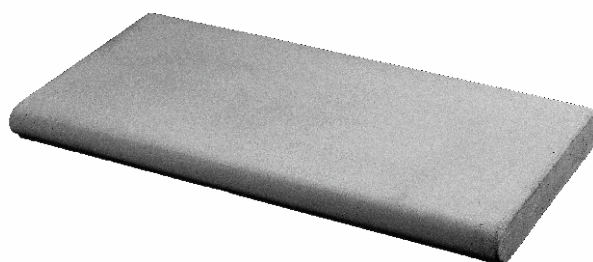

KAMIENIE TORO

Kamienie TORO z mieszanki marmuru, betonu i pigmentu w białym lub szarym kolorze, kreują niepowtarzalny wygląd Twojego basenu, atmosferę elegancji i perfekcyjny design. Możesz wybrać kamień brzegowe płaskie lub z noskiem, który dyskretnie maskuje niedoskonałości linii brzegowej i przyczynia się do rozbijania fal, zapobiegając wylewaniu się wody. Kamienie TORO są praktycznie niezniszczalne, dzięki swojej grubości 45 cm! Niespokojna tekstura i swoiste przestrzenne rozmieszczenie ziaren kamienia powoduje, że Twój basen, jak i cały ogród, może stać się unikalnym i ekskluzywnym miejscem z dobrze zaprojektowanym obrzeżem basenu. Powierzchnia kamieni TORO zmniejsza ryzyko poślizgnięcia oraz ułatwia odprowadzenie wody. Dostępne w dwóch modnych i uniwersalnych kolorach, aby jak najlepiej wpasować się w Twoje gusta.

KOD	OPIS
19830	kamień Toro prosty, wymiar 50 x 28,5 cm
19831	kamień Toro narożnik wewnętrzny
19832	kamień Toro łuk, promienie (metry): 1,00 - 1,25 - 1,50 - 2,00 - 2,50 - 3,00 - 4,00 - 4,50 - 5,00

kamień Toro biały z noskiem

kamień Toro szary z noskiem

KOD	OPIS
19833	kamień Toro prosty, wymiar 50 x 28,5 cm
19834	kamień Toro narożnik wewnętrzny
19827	płyta plażowa Toro, wymiar 49,5 x 49,5 x 3,5 cm
19835	kamień Toro łuk, promienie (metry): 1,00 - 1,25 - 1,50 - 2,00 - 2,50 - 3,00 - 4,00 - 4,50 - 5,00

KOD	OPIS
19823	kamień Toro prosty, wymiar 50 x 28,5 cm
19824	kamień Toro narożnik wewnętrzny
19827	płyta plażowa Toro, wymiar 49,5 x 49,5 x 3,5 cm
19825	kamień Toro łuk, promienie (metry): 1,00 - 1,25 - 1,50 - 2,00 - 2,50 - 3,00 - 4,00 - 4,50 - 5,00