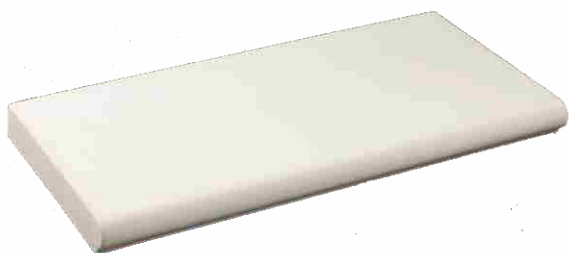

KAMIENIE TORO

Kamienie TORO z mieszanki marmuru, betonu i pigmentu w białym lub szarym kolorze, kreują niepowtarzalny wygląd Twojego basenu, atmosferę elegancji i perfekcyjny design. Możesz wybrać kamień brzegowe płaskie lub z noskiem, który dyskretnie maskuje niedoskonałości linii brzegowej i przyczynia się do rozbijania fal, zapobiegając wylewaniu się wody. Kamienie TORO są praktycznie niezniszczalne, dzięki swojej grubości 45 cm! Niespokojna tekstura i swoiste przestrzenne rozmieszczenie ziaren kamienia powoduje, że Twój basen, jak i cały ogród, może stać się unikalnym i ekskluzywnym miejscem z dobrze zaprojektowanym obrzeżem basenu. Powierzchnia kamieni TORO zmniejsza ryzyko poślizgnięcia oraz ułatwia odprowadzenie wody. Dostępne w dwóch modnych i uniwersalnych kolorach, aby jak najlepiej wpasować się w Twoje gusta.

kamień Toro biały prosty

KOD	OPIS
19820	kamień Toro prosty, wymiar 50 x 28,5 cm
19821	kamień Toro narożnik wewnętrzny
19821zew	kamień Toro narożnik zewnętrzny
19822	kamień Toro łuk, promienie (metry): 1,00 - 1,25 - 1,50 - 2,00 - 2,50 - 3,00 - 4,00 - 4,50 - 5,00

KOD	OPIS
19830	kamień Toro prosty, wymiar 50 x 28,5 cm
19831	kamień Toro narożnik wewnętrzny
19832	kamień Toro łuk, promienie (metry): 1,00 - 1,25 - 1,50 - 2,00 - 2,50 - 3,00 - 4,00 - 4,50 - 5,00

kamień Toro biały z noskiem

kamień Toro szary z noskiem

KOD	OPIS
19833	kamień Toro prosty, wymiar 50 x 28,5 cm
19834	kamień Toro narożnik wewnętrzny
19827	płyta plażowa Toro, wymiar 49,5 x 49,5 x 3,5 cm
19835	kamień Toro łuk, promienie (metry): 1,00 - 1,25 - 1,50 - 2,00 - 2,50 - 3,00 - 4,00 - 4,50 - 5,00