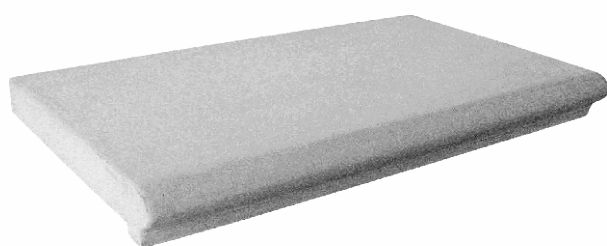

KAMIENIE TORO

Kamienie TORO z mieszanki marmuru, betonu i pigmentu w białym lub szarym kolorze, kreują niepowtarzalny wygląd Twojego basenu, atmosferę elegancji i perfekcyjny design. Możesz wybrać kamień brzegowe płaskie lub z noskiem, który dyskretnie maskuje niedoskonałości linii brzegowej i przyczynia się do rozbijania fal, zapobiegając wylewaniu się wody. Kamienie TORO są praktycznie niezniszczalne, dzięki swojej grubości 45 cm! Niespokojna tekstura i swoiste przestrzenne rozmieszczenie ziaren kamienia powoduje, że Twój basen, jak i cały ogród, może stać się unikalnym i ekskluzywnym miejscem z dobrze zaprojektowanym obrzeżem basenu. Powierzchnia kamieni TORO zmniejsza ryzyko poślizgnięcia oraz ułatwia odprowadzenie wody. Dostępne w dwóch modnych i uniwersalnych kolorach, aby jak najlepiej wpasować się w Twoje gusta.

kamień Toro biały prosty

KOD	OPIS
19820	kamień Toro prosty, wymiar 50 x 28,5 cm
19821	kamień Toro narożnik wewnętrzny
19821zew	kamień Toro narożnik zewnętrzny
19822	kamień Toro łuk, promienie (metry): 1,00 - 1,25 - 1,50 - 2,00 - 2,50 - 3,00 - 4,00 - 4,50 - 5,00

KOD	OPIS
19830	kamień Toro prosty, wymiar 50 x 28,5 cm
19831	kamień Toro narożnik wewnętrzny
19832	kamień Toro łuk, promienie (metry): 1,00 - 1,25 - 1,50 - 2,00 - 2,50 - 3,00 - 4,00 - 4,50 - 5,00

kamień Toro biały z noskiem

kamień Toro szary z noskiem

KOD	OPIS
19833	kamień Toro prosty, wymiar 50 x 28,5 cm
19834	kamień Toro narożnik wewnętrzny
19827	płyta plażowa Toro, wymiar 49,5 x 49,5 x 3,5 cm
19835	kamień Toro łuk, promienie (metry): 1,00 - 1,25 - 1,50 - 2,00 - 2,50 - 3,00 - 4,00 - 4,50 - 5,00