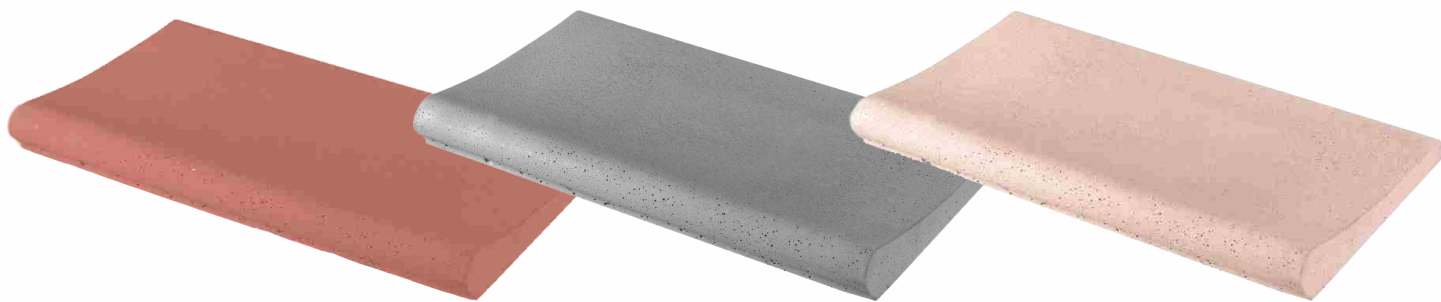

Fugi i wszystkie rodzaje kamieni BORDO i GOBI mogą być dostarczone w kolorze ceglany, różowy i szarym. Podczas składania zamówienia, należy określić wybrany kolor kamienia.

KOD	OPIS
19855	kamień prosty, kolor: ceglany, szary, różowy
19856	narożnik wewn. prosty, kolor: ceglany, szary, różowy
19857	narożnik łukowy, kolor: ceglany, szary, różowy
19858	płyta plażowa, kolor: ceglany, szary, różowy
19809	fuga BORDO biała dla ok. 100 szt. - 24 m ²
19819	fuga BORDO piaskowa dla ok. 100 szt. - 24 m ²
19851	fuga BORDO różowa dla ok. 100 szt. - 24 m ²
19852	fuga BORDO ceglana dla ok. 100 szt. - 24 m ²
19853	fuga BORDO szara dla ok. 100 szt. - 24 m ²