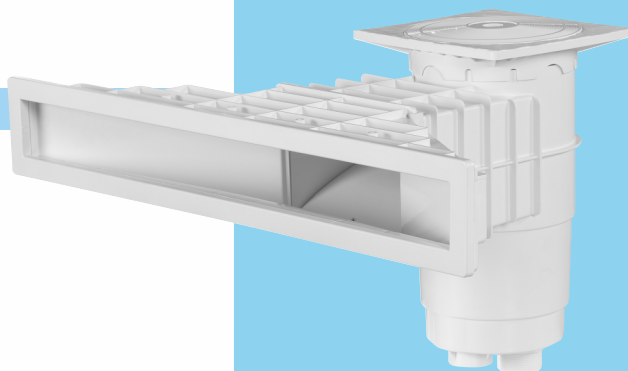

KOD	OPIS
70016	skimmer wąski, dł. 80 cm, ramka szer. 75 mm

KOD	OPIS
20412	skimmer Euro 15 l

Dodatki do skimmerów

KOD	OPIS
20430	podwyższenie do skimmerów: 20410, 20445, 20420, 20417
20432	podwyższenie do skimmera 20412

Dysze Euro - kompletne dysze z gwintem zewnętrznym 2".
Przepływ 3, 5 lub 7 m³/h.

KOD	OPIS
24210	dysza wlotu EURO do basenu foliowego

KOD	OPIS
24205	dysza wlotu EURO do basenu płytkowego
24208	dysza wlotu EURO do basenu poliestrowego