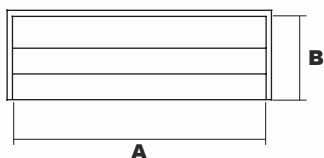

Schody Rez

WYMIARY (mm)						Waga (kg)
KOD	A	B	C	D	E	
orion183	3,50	1,30	1,40	0,30	0,29	277
orion184	3,50	1,30	1,40	0,30	0,29	277

Schody Zetka

WYMIARY (mm)						Waga (kg)
KOD	A	B	C	D	E	
orion175	3,00	1,50	1,40	0,30	0,29	240
orion176	4,00	1,50	1,40	0,30	0,29	298
orion177	5,00	1,50	1,40	0,30	0,29	357
orion178	6,00	1,50	1,40	0,30	0,29	415
orion179	7,00	1,50	1,40	0,30	0,29	474
orion180	8,00	1,50	1,40	0,30	0,29	531
orion181	9,00	1,50	1,40	0,30	0,29	590
orion182	10,00	1,50	1,40	0,30	0,29	648