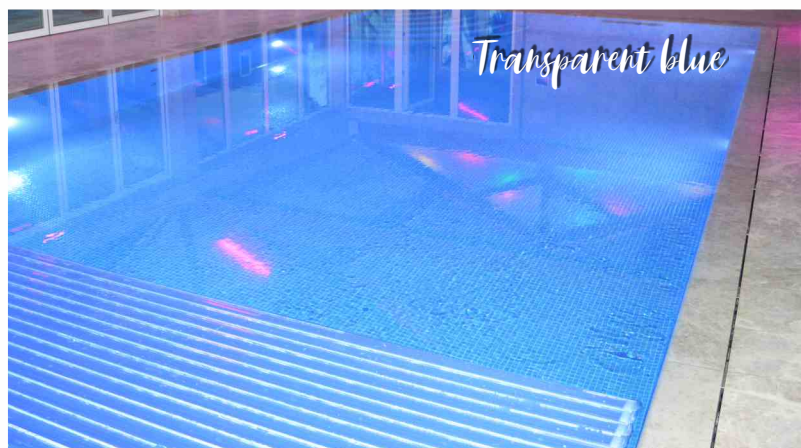

*solar blue*

*transparent*

*transparent blue*

Żaluzja Seniorita z profili z poliwęglanu cechuje zwiększona ochrona przed promieniowaniem UV, najwyższa odporność na wstrząsy, większa sztywność, lepsza trwałość, szeroka gama kolorów, dwukrotnie wyższa ilość przepuszczanego ciepła wynosząca 60 kJ/m<sup>2</sup> przy temperaturze 23°C.

*Solar blue*

*Transparent*

*Transparent blue*