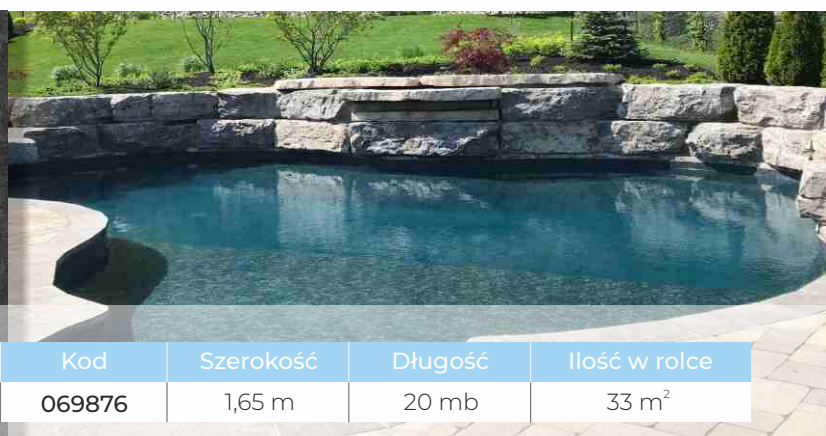

Wypukłe powierzchnie folii basenowych ALKOR AQUASENSE są zaprojektowane tak, aby nadać charakteru basenowi, dając poczucie prawdziwych, naturalnych tekstur.

Calacatta Marble - ponadczasowy styl, marmurowy wzór, który nada Twojemu basenowi szlachetny oraz elegancki wygląd.

Model	Kod	Szerokość	Długość	Ilość w rolce
CALACATTA MARBLE	069874	1,65 m	20 mb	33 m ²

Black Slate - inspirowany naturalnymi hiszpańskimi łupkami. Ta bogata, ale nierzucająca się w oczy tekstura tworzy wyrafinowaną atmosferę.

Model	Kod	Szerokość	Długość	Ilość w rolce
BLACK SLATE	069876	1,65 m	20 mb	33 m ²

Golden Riviera - ciesz się relaksującym uczuciem inspirowanym złocistą, piaszczystą plażą Riwiery Francuskiej.

Model	Kod	Szerokość	Długość	Ilość w rolce
GOLDEN RIVIERA	069878	1,65 m	20 mb	33 m ²