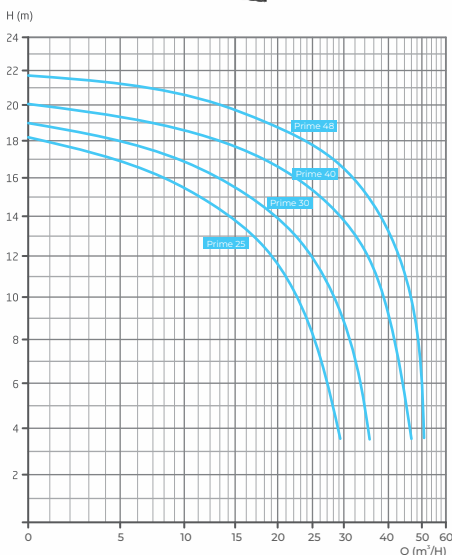

# POMPY BASENOWE DO FILTRÓW

## pompa Badu Prime Speck Pumpen klasa Extra

TYP	WYDAJN. H = 8	MOC WYJŚĆ.	ZASILANIE	KOD
Prime 7	7 m <sup>3</sup> /h	0,30 kW	230 V	182201
			400 V	182203
Prime 11	11 m <sup>3</sup> /h	0,45 kW	230 V	182211
			400 V	182213
Prime 13	13 m <sup>3</sup> /h	0,55 kW	230 V	182215
			400 V	182216
Prime 15	15 m <sup>3</sup> /h	0,75 kW	230 V	182221
			400 V	182223
Prime 20	20 m <sup>3</sup> /h	1,00 kW	230 V	182231
			400 V	182233