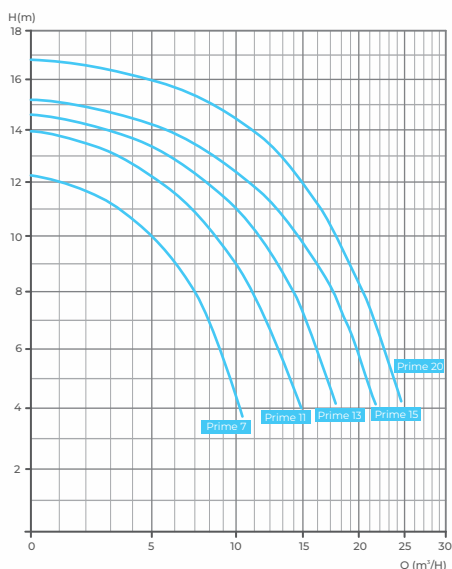

# POMPY BASENOWE DO FILTRÓW

## pompa Badu Prime Speck Pumpen klasa Extra

TYP	WYDAJN. H = 8	MOC WYJŚĆ.	ZASILANIE	KOD
Prime 7	7 m <sup>3</sup> /h	0,30 kW	230 V	182201
			400 V	182203
Prime 11	11 m <sup>3</sup> /h	0,45 kW	230 V	182211
			400 V	182213
Prime 13	13 m <sup>3</sup> /h	0,55 kW	230 V	182215
			400 V	182216
Prime 15	15 m <sup>3</sup> /h	0,75 kW	230 V	182221
			400 V	182223
Prime 20	20 m <sup>3</sup> /h	1,00 kW	230 V	182231
			400 V	182233