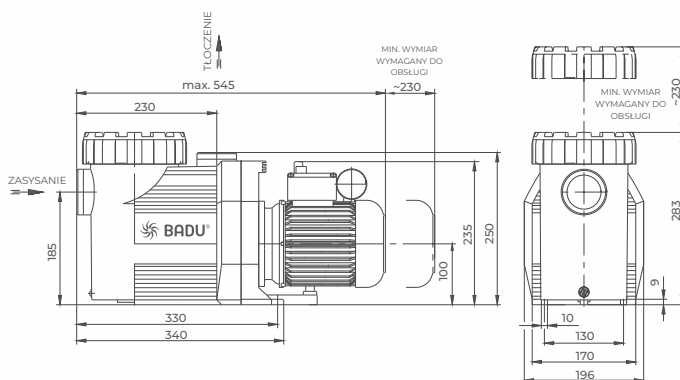

## pompa Badu Prime Speck Pumpen klasa Extra

TYP	WYDAJN. H = 8	MOC WYJŚĆ.	ZASILANIE	KOD
Prime 7	7 m <sup>3</sup> /h	0,30 kW	230 V	182201
			400 V	182203
Prime 11	11 m <sup>3</sup> /h	0,45 kW	230 V	182211
			400 V	182213
Prime 13	13 m <sup>3</sup> /h	0,55 kW	230 V	182215
			400 V	182216
Prime 15	15 m <sup>3</sup> /h	0,75 kW	230 V	182221
			400 V	182223
Prime 20	20 m <sup>3</sup> /h	1,00 kW	230 V	182231
			400 V	182233

## pompa Badu Prime Speck Pumpen klasa Extra

TYP	WYDAJN. H = 8	MOC WYJŚĆ.	ZASILANIE	KOD
Prime 25	25 m <sup>3</sup> /h	1,30 kW	230 V	182235
			400 V	182237
Prime 30	31 m <sup>3</sup> /h	1,50 kW	230 V	182239
			400 V	182241
Prime 40	41 m <sup>3</sup> /h	2,20 kW	230 V	182243
			400 V	182245
Prime 48	49 m <sup>3</sup> /h	2,60 kW	230 V	182247
			400 V	182249