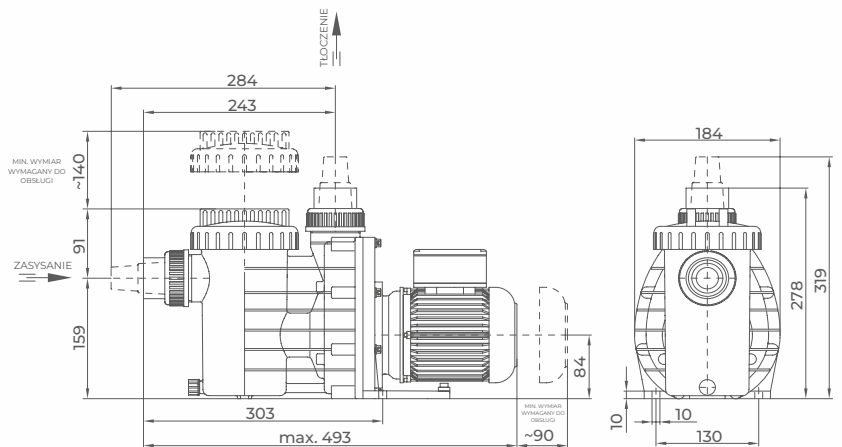

POMPY BASENOWE DO FILTRÓW

pompa Magic II Speck Pumpen klasa Standard

TYP	WYDAJN. H = 8	MOC WYJŚĆ.	ZASILANIE	KOD
Magic 4	4 m ³ /h	0,30 kW	230 V	10030
Magic 6	6 m ³ /h	0,45 kW	230 V	10033
Magic 8	8 m ³ /h	0,55 kW	230 V	10037
Magic 11	11 m ³ /h	0,75 kW	230 V	10040

pompa Magna Speck Pumpen klasa Normal

TYP	WYDAJN. H = 8	MOC WYJŚĆ.	ZASILANIE	KOD
Magna 8	8 m ³ /h	0,30 kW	230 V	10002
Magna 12	12 m ³ /h	0,45 kW	230 V	10022
Magna 14	14 m ³ /h	0,65 kW	230 V	10024