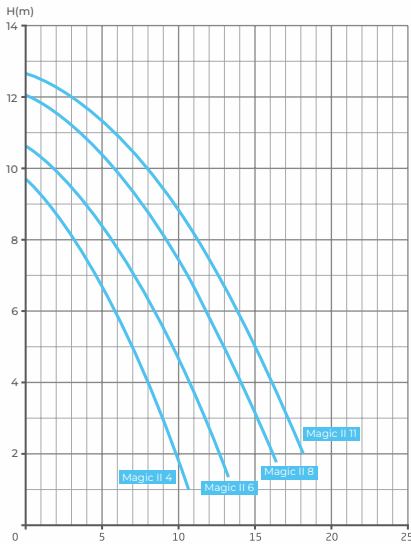

POMPY BASENOWE DO FILTRÓW

pompa Magic II Speck Pumpen klasa Standard

TYP	WYDAJN. H = 8	MOC WYJŚĆ.	ZASILANIE	KOD
Magic 4	4 m ³ /h	0,30 kW	230 V	10030
Magic 6	6 m ³ /h	0,45 kW	230 V	10033
Magic 8	8 m ³ /h	0,55 kW	230 V	10037
Magic 11	11 m ³ /h	0,75 kW	230 V	10040

pompa Magna Speck Pumpen klasa Normal

TYP	WYDAJN. H = 8	MOC WYJŚĆ.	ZASILANIE	KOD
Magna 8	8 m ³ /h	0,30 kW	230 V	10002
Magna 12	12 m ³ /h	0,45 kW	230 V	10022
Magna 14	14 m ³ /h	0,65 kW	230 V	10024